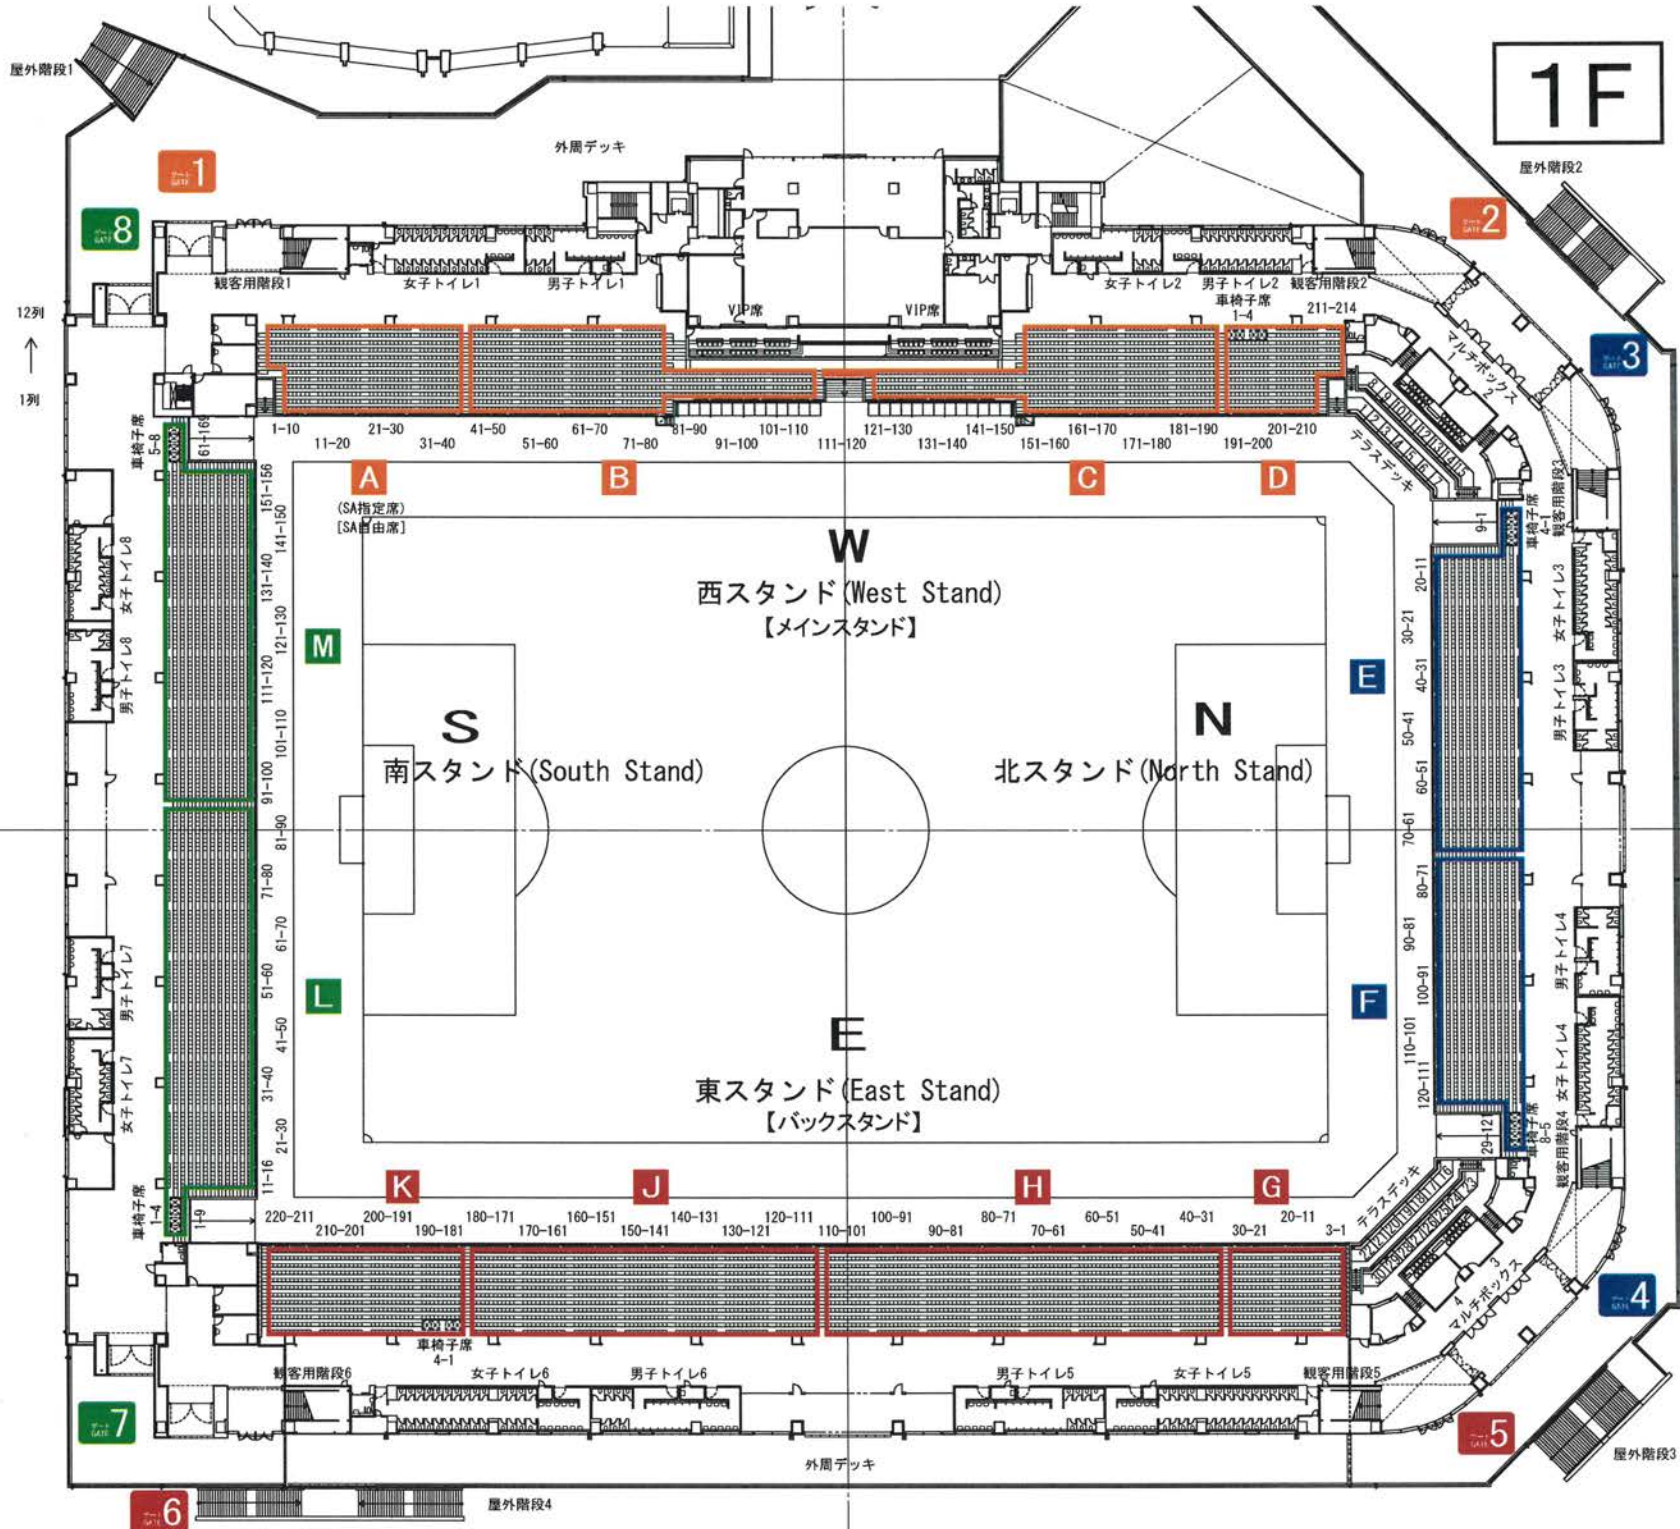

1F

12列 ↑
1列

1
8

2

3

6

5

4

屋外階段4

屋外階段3

屋外階段2

屋外階段1

W
西スタンド (West Stand)
【メインスタンド】

S
南スタンド (South Stand)

N
北スタンド (North Stand)

E
東スタンド (East Stand)
【バックスタンド】